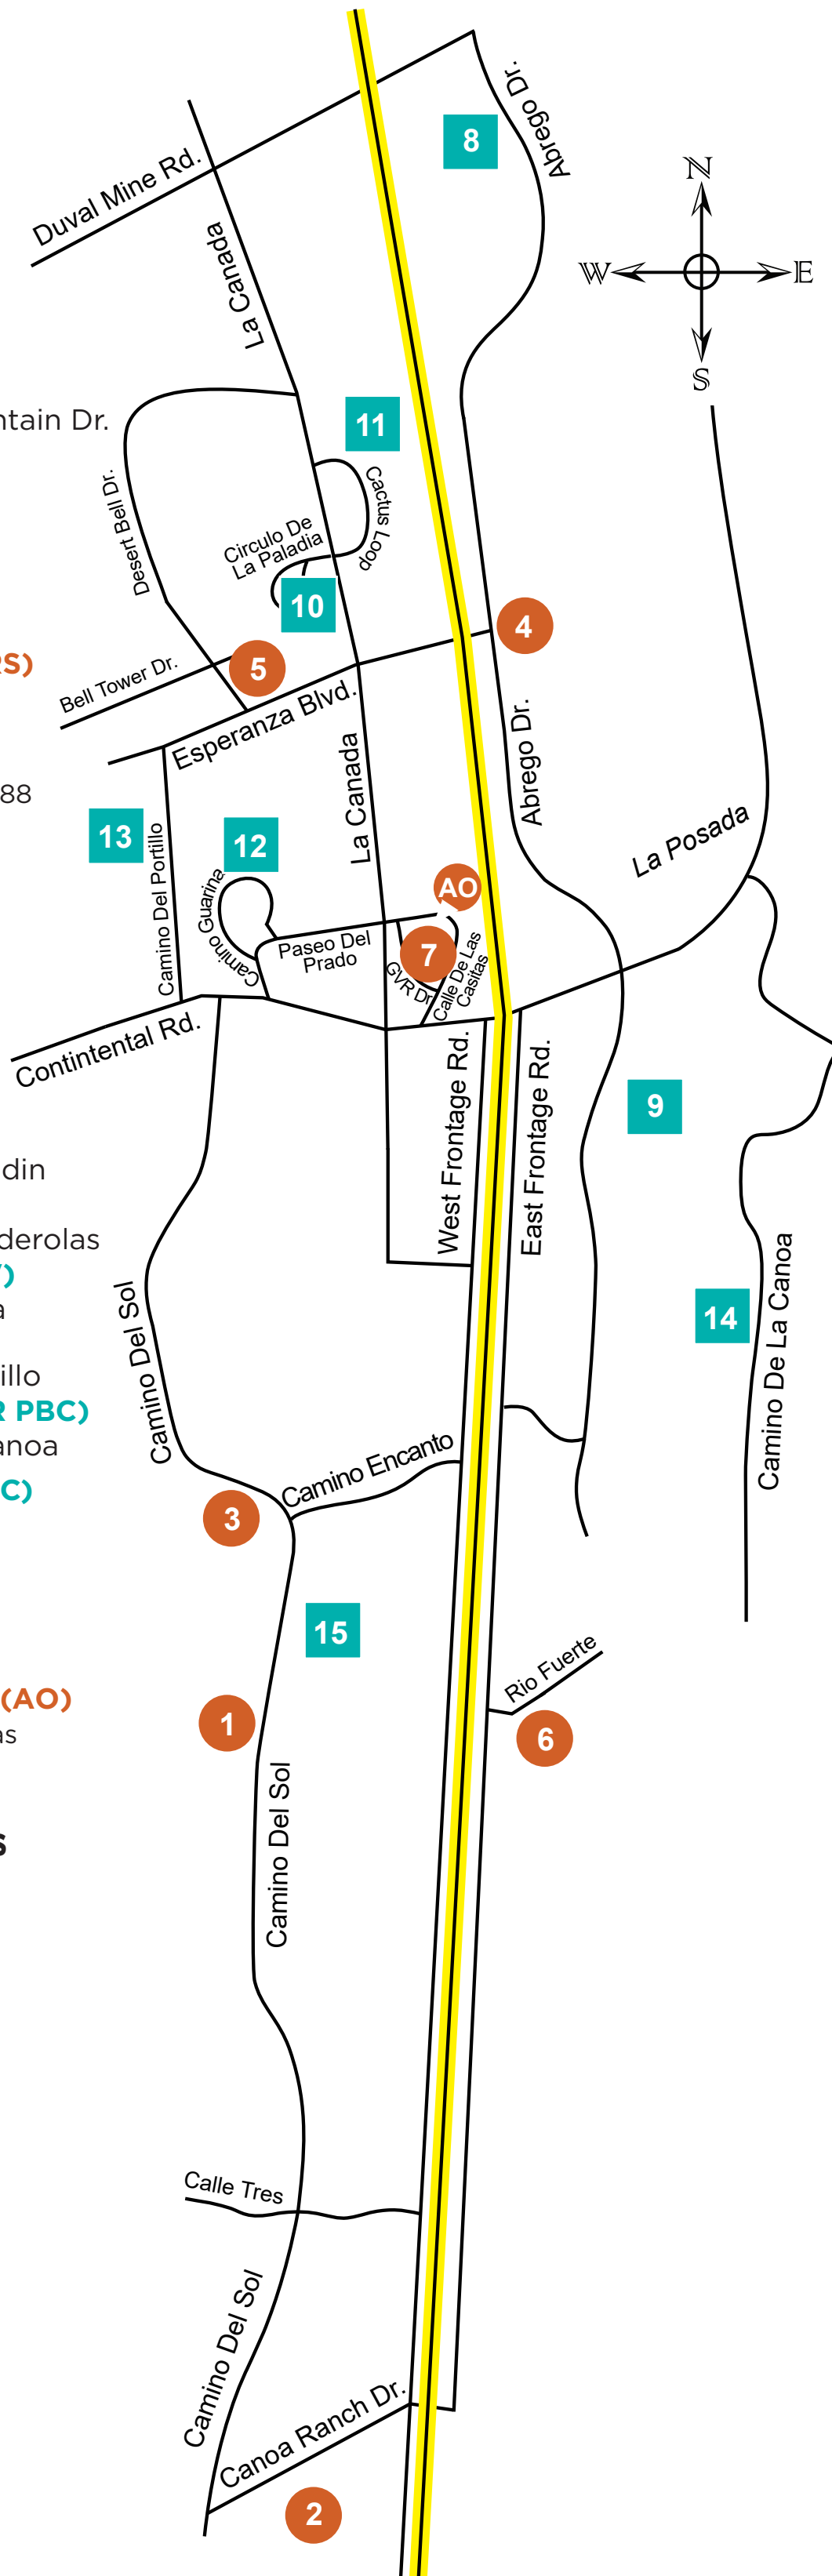

## MAJOR CENTERS

- 1 Canoa Hills (CH)**  
3660 S Camino del Sol
- 2 Canoa Ranch (CR)**  
5750 S Turquoise Mountain Dr.
- 3 Desert Hills (DH)**  
2980 S Camino del Sol
- 4 East Center (EC)**  
7 S. Abrego Dr.
- 5 Las Campanas (LC)**  
565 W Belltower Dr.
- 6 Santa Rita Springs (SRS)**  
921 W Via Rio Fuerte
- 7 West Center (WC)**  
1111 GVR Dr.  
Box Office: (520) 625-0288

## SATELLITE CENTERS

- 8 Abrego North (ABN)**  
1601 N Abrego Dr.
- 9 Abrego South (ABS)**  
1655 S Abrego Dr.
- 10 Casa Paloma I (CPI)**  
400 W Circulo del Paladin
- 11 Casa Paloma II (CPII)**  
330 N Calle de las Banderolas
- 12 Continental Vistas (CV)**  
906 W Camino Guarina
- 13 Madera Vista (MV)**  
440 S Camino del Portillo
- 14 Pickleball Center (GVR PBC)**  
2612 S Camino de la Canoa
- 15 Del Sol Clubhouse (DSC)**  
3355 S Camino del Sol

## Activities & Amenities by Location